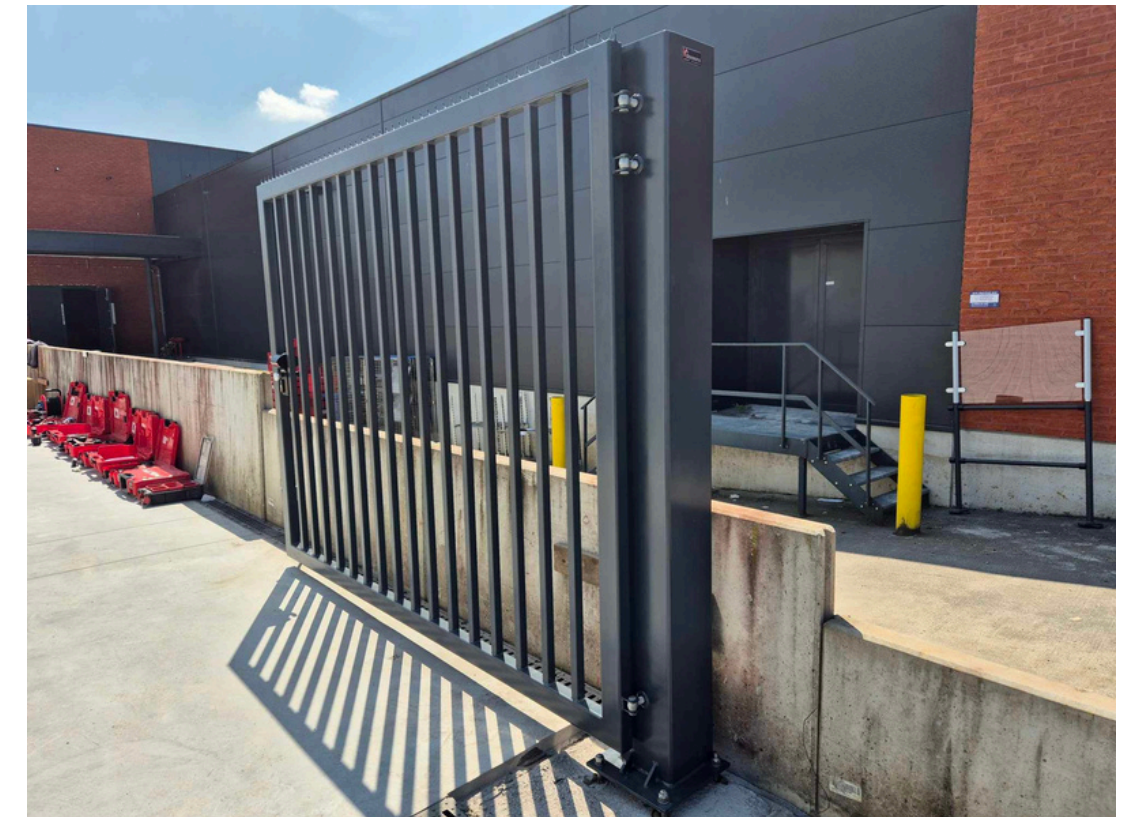

Portail avec remplissage en barreaux carrés

Portail double battants avec barreaux

- Cadre 80x50x3mm
- Barreaux carrés 30x30x2mm verticaux
- Poudrage polyester de qualité
- Manuel avec serrure industriel à code
- Battant ouverture à 90° et 180°
- RAL 7016 Satiné