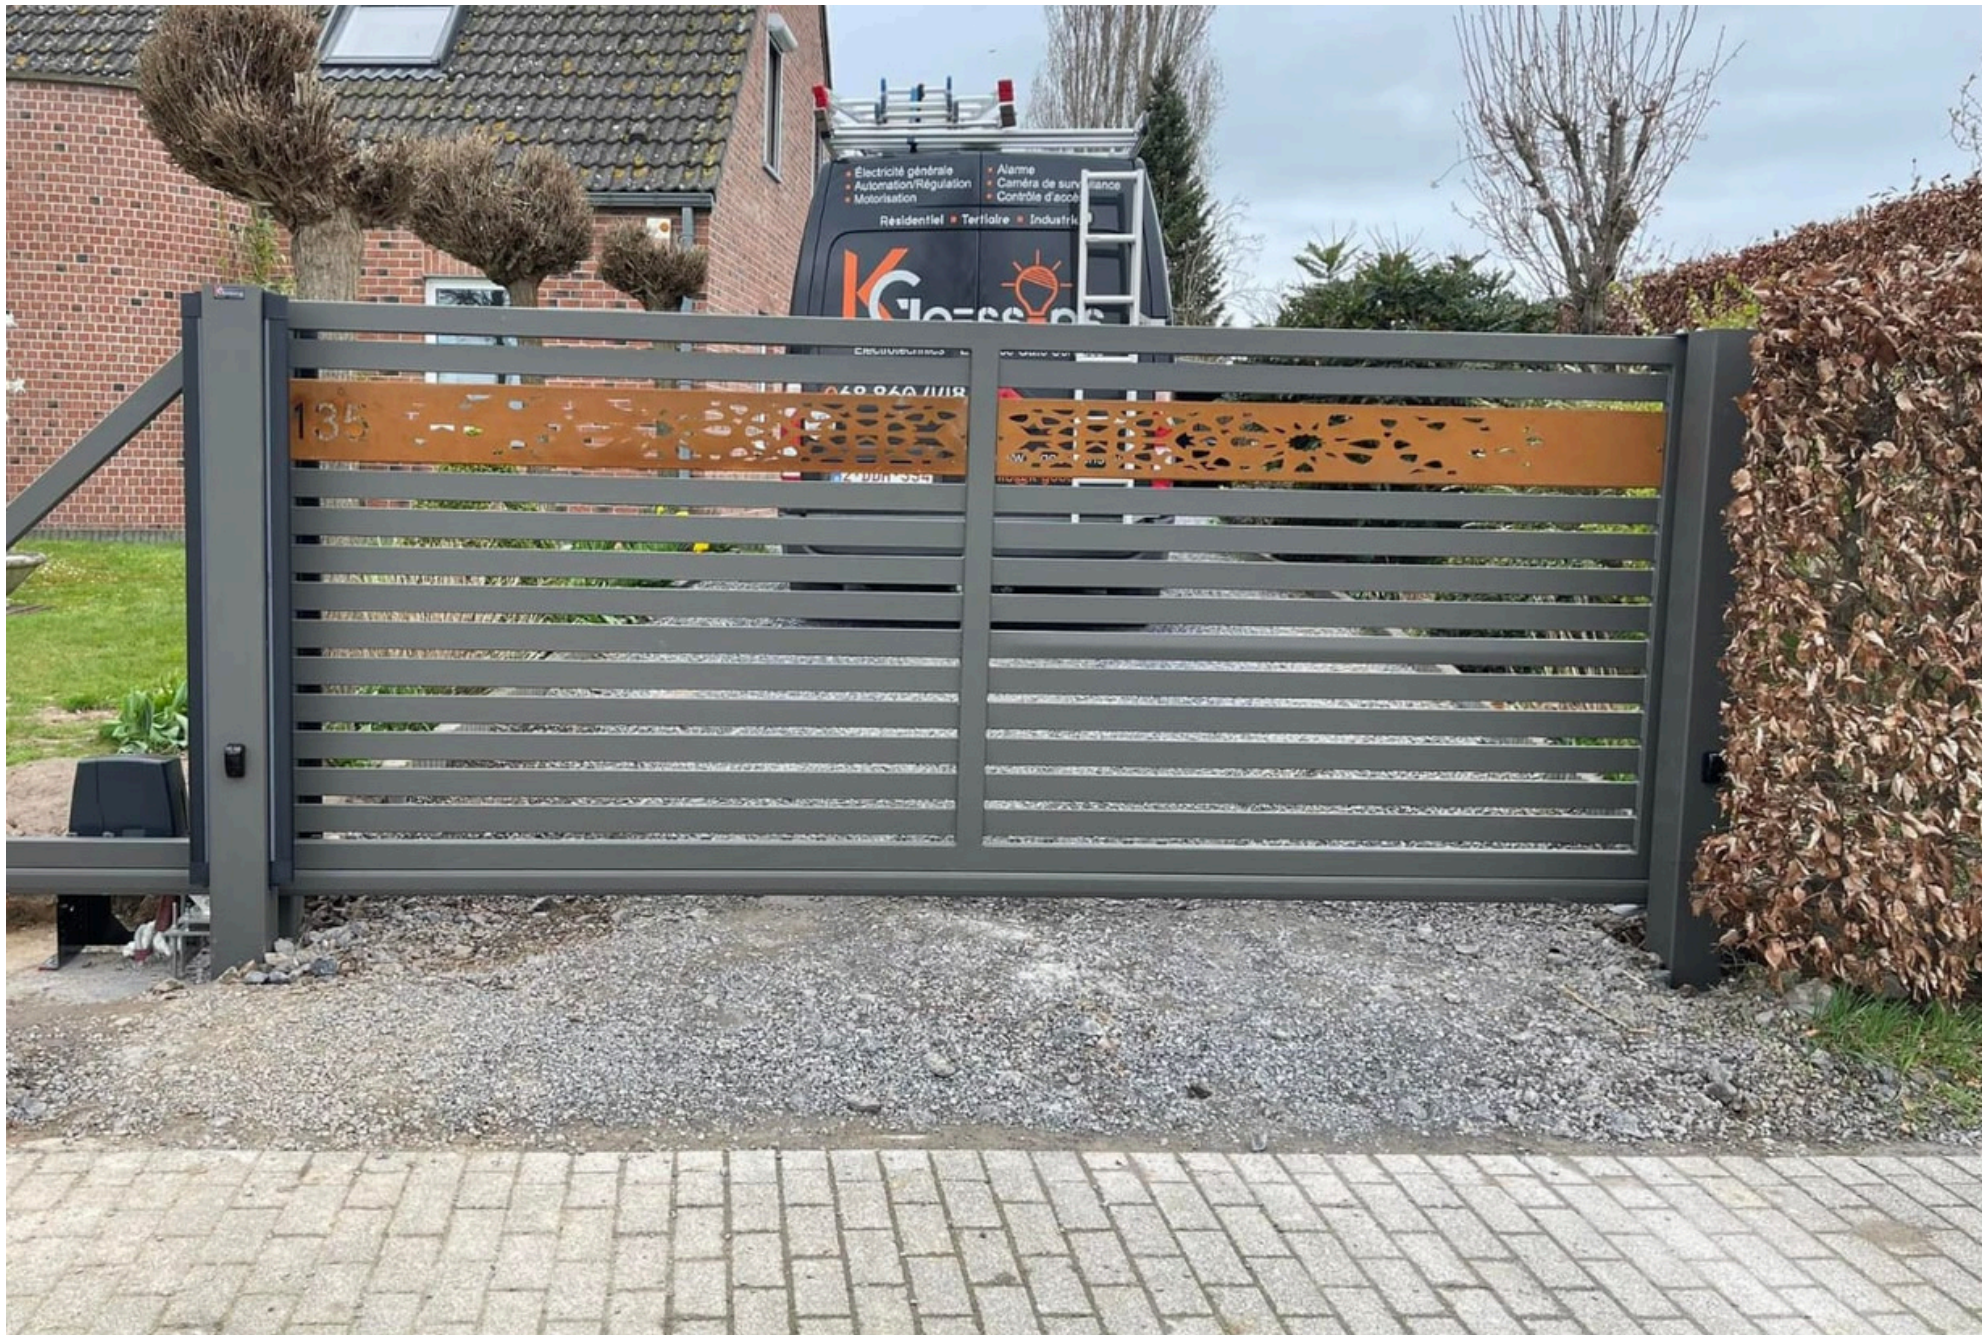

Portail avec remplissage en tube rectangle horizontal

Portail coulissant autoportant + portillon avec "Tôle Corten"