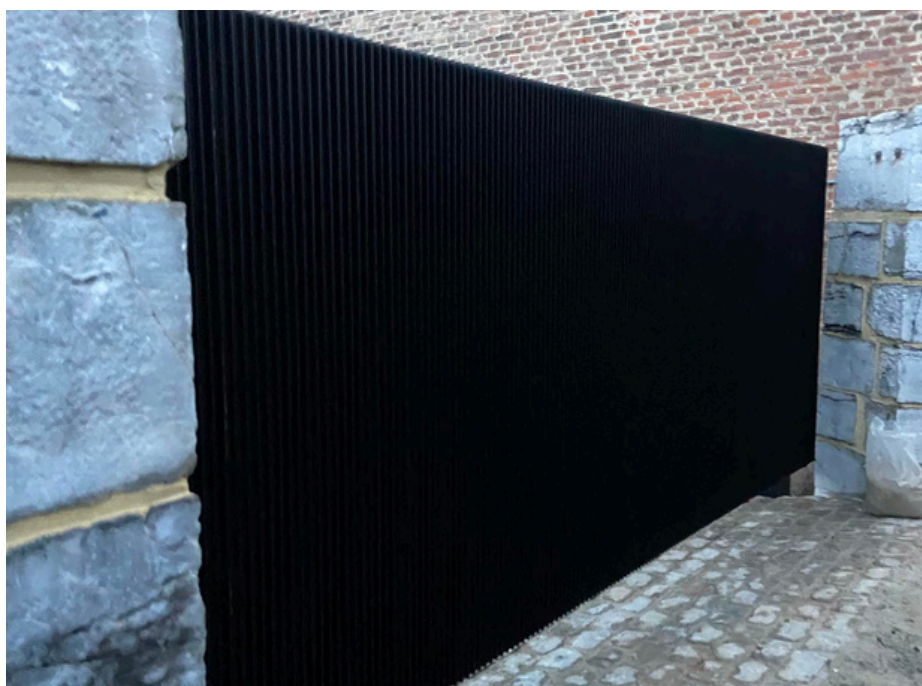

Portail et portillon avec habillage Renson Aluminium