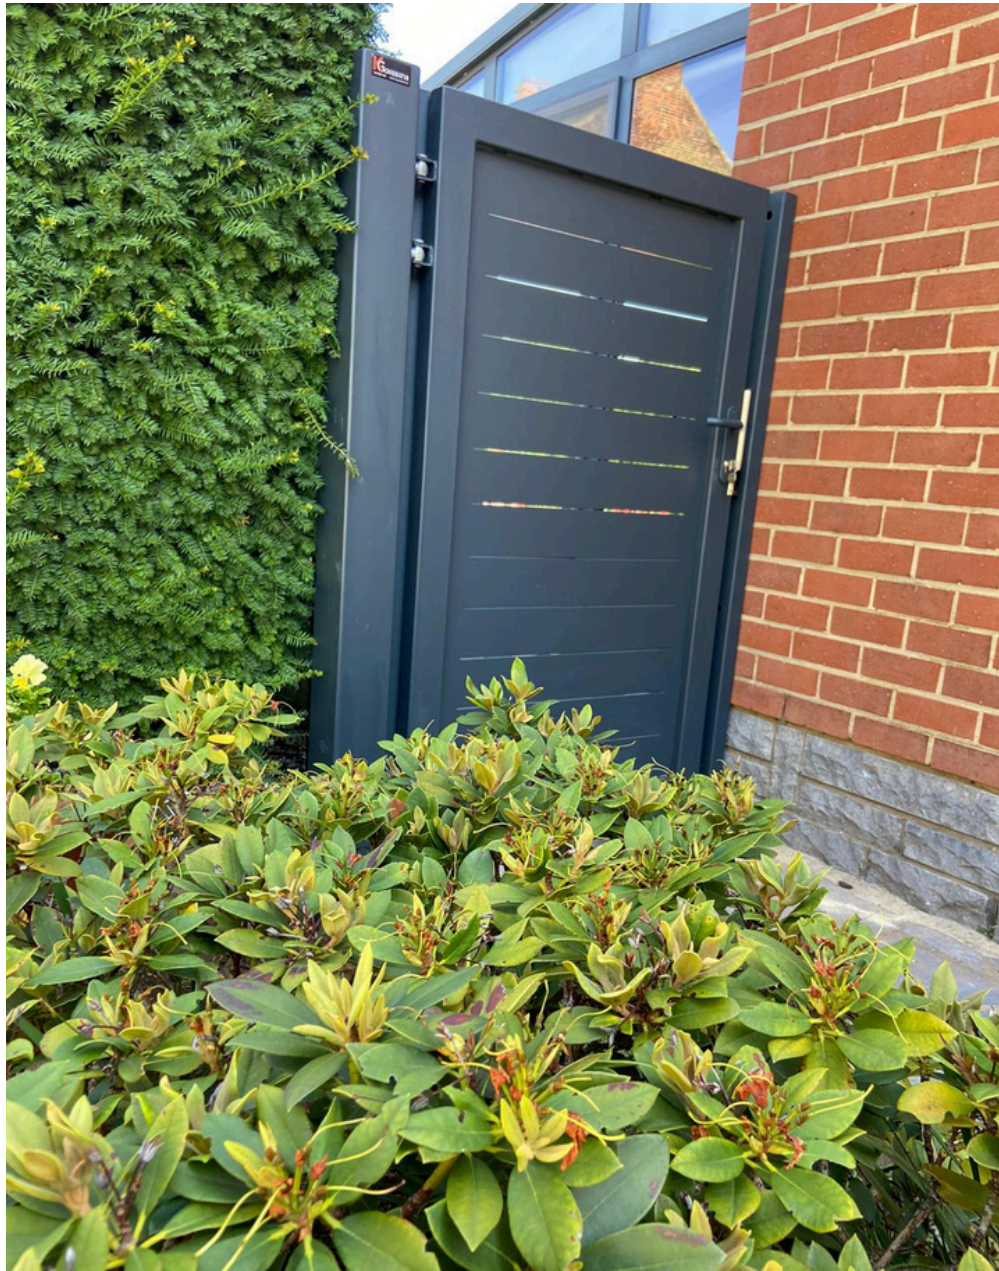

Portillon tôle