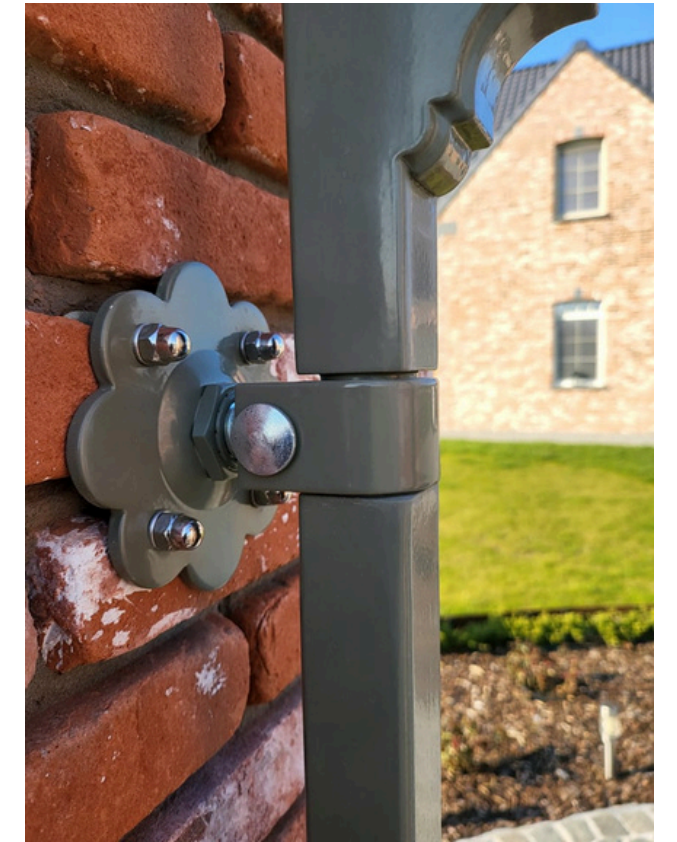

# *Portail en fer forgé*

Portail double battants "Fer forgé avec volutes"

- Acier plein
- Volutes sur-mesure (choix du client)
- Charnière à axe pour fixation sur poteaux
- Finition intérieure avec une tôle alu 3mm
- Poudrage polyester de qualité
- Motorisation souterraine Pro
- RAL 9005 Structuré

# *Portail en fer forgé*

# Portail en fer forgé

Portail double battants et portillon adjacent  
" Fer forgé avec pointes de lance "

- Acier plein
- Renforts d'angles aux traverses
- Charnière à axe pour fixation sur pillasses
- Poudrage en polyester de qualité
- Motorisation souterraine Pro
- Portillon avec gâche électrique (vidéophone)
- Serrure en inox
- Poignée noire et cylindre Euro
- RAL 7003 Satiné