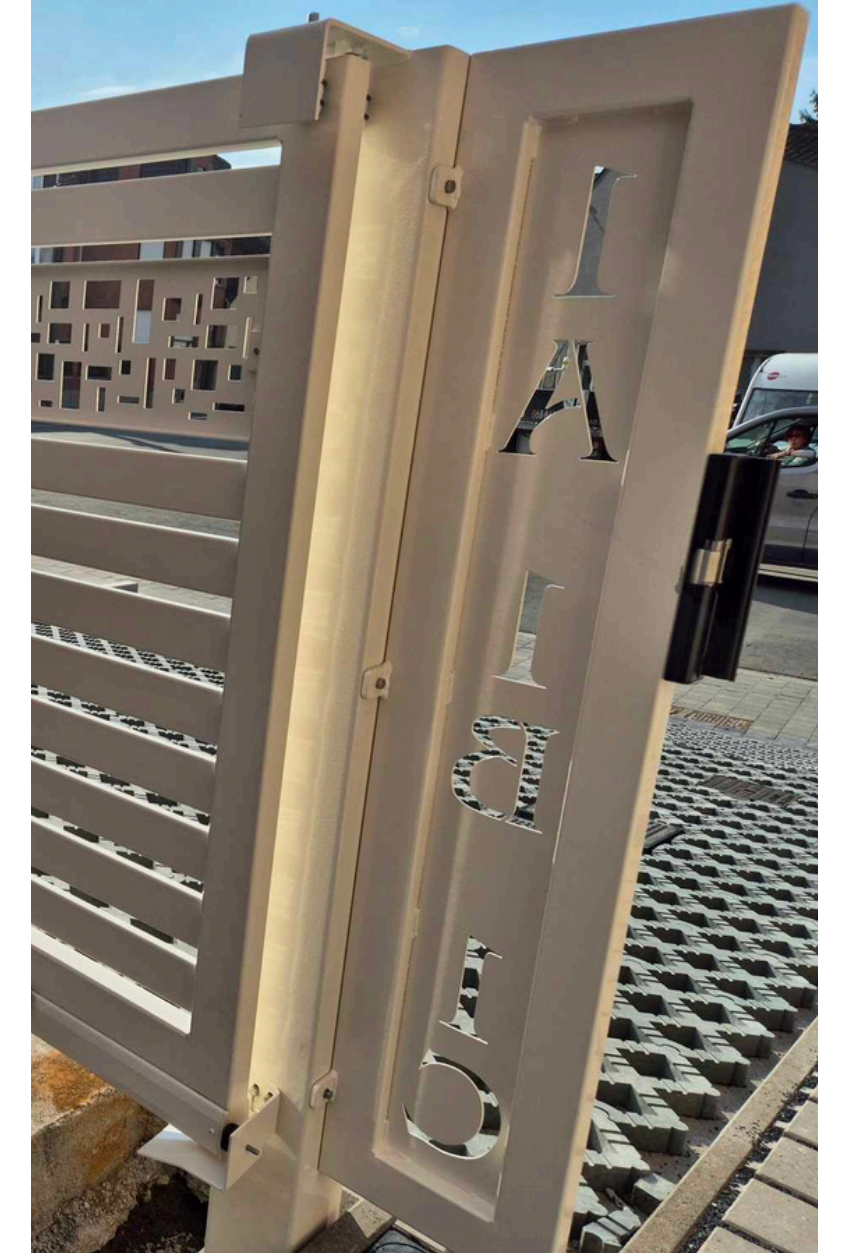

# *Portail avec remplissage en tube rectangle horizontal*

Portail coulissant autoportant + portillon avec "Tôle Corten"

- Cadre en 80x50x3mm
- Remplissage en tube rectangle horizontal 80x20x2mm
- Tôle en Corten 3mm avec découpe laser
- Boite à colis avec boîte aux lettres 500x500x1800mm
- Clavier à code sur portes de boîte à colis
- Poudrage polyester de qualité
- Motorisation coulissante Pro
- Portillon avec gâche électrique (vidéophone)
- RAL 7022 Structuré

# *Portail avec remplissage en tube rectangle horizontal*

- Cadre en 80x50x3mm
- Remplissage en tube rectangle horizontal 80x20x2mm
- Tôle acier 3mm avec découpe laser
- Poteaux de réception 150x150x4mm
- Partie fixe démontable pour accès CV
- Poudrage polyester de qualité
- Motorisation coulissante Pro
- Portillon avec gâche électrique (Clavier à code)
- RAL 9001 Satiné