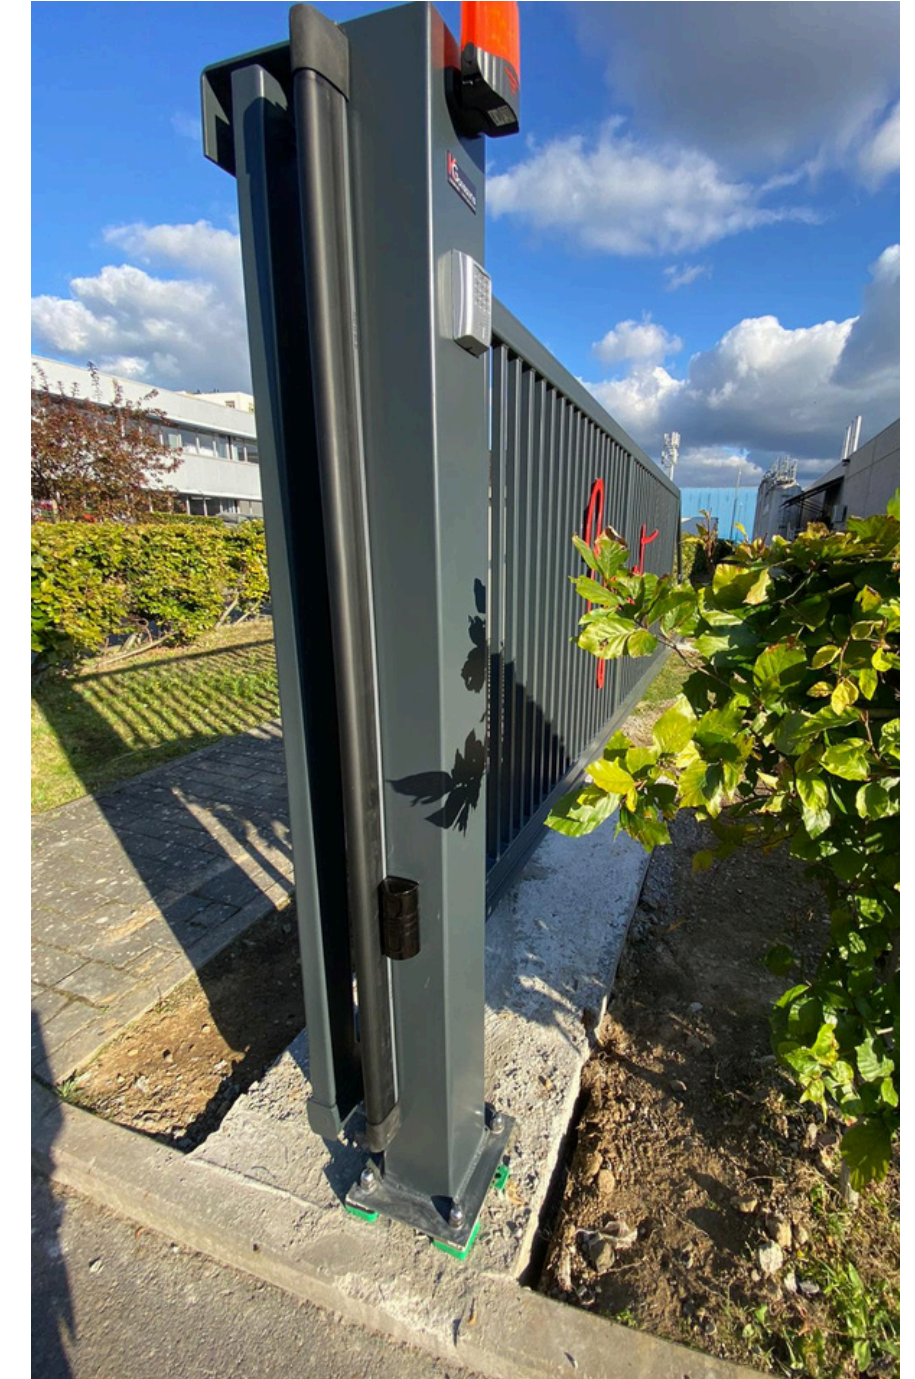

Portail avec remplissage en barreaux carrés

- Cadre 80x50x3mm
- Barreaux carrés 30x30x2mm verticaux
- Poudrage polyester de qualité
- Motorisation coulissante Pro
- RAL 7016 Satiné

Portail coulissant autoportant " barreaux carrés avec Logo"