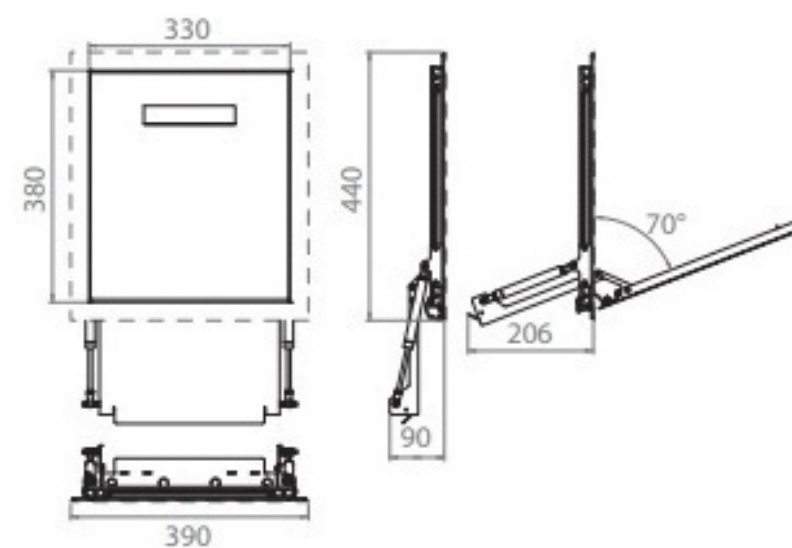

# Equipements

Boîtes aux lettres et à colis incorporées dans le projet de votre portail

	LARGEUR	HAUTEUR
OUVERTURE DU TROU	330 MM	380 MM
OUVERTURE POUR COLIS	300 MM	350 MM
ESPACE ENCASTRÉ NÉCESSAIRE	390 MM	440 MM