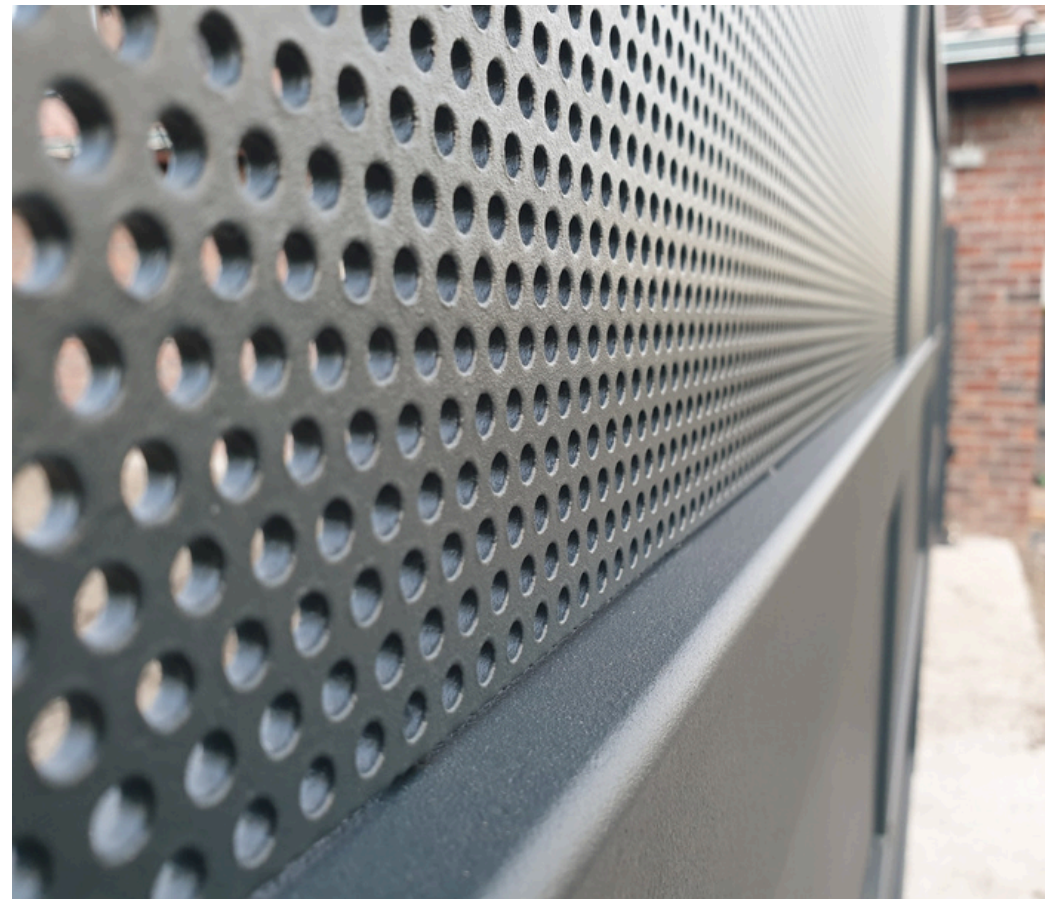

# Portail tôlé

Portail double battants avec portillon adjacent  
« Tôle perforée en partie supérieure  
et inférieure »

- Cadre en 80x50x3mm
- Remplissage en tôle pleine et perforée 3mm
- Poudrage polyester de qualité
- Motorisation à vis sans fin Pro
- Portillon avec gâche électrique (Vidéophone)
- Soubassement du portillon incliné avec le trottoir
- Serrure encastrée inox et barre fixe
- RAL 7016 Structuré

Portail double battants

« Tôle perforée en partie supérieure et inférieure, tôle démontable avec découpe laser en partie centrale »