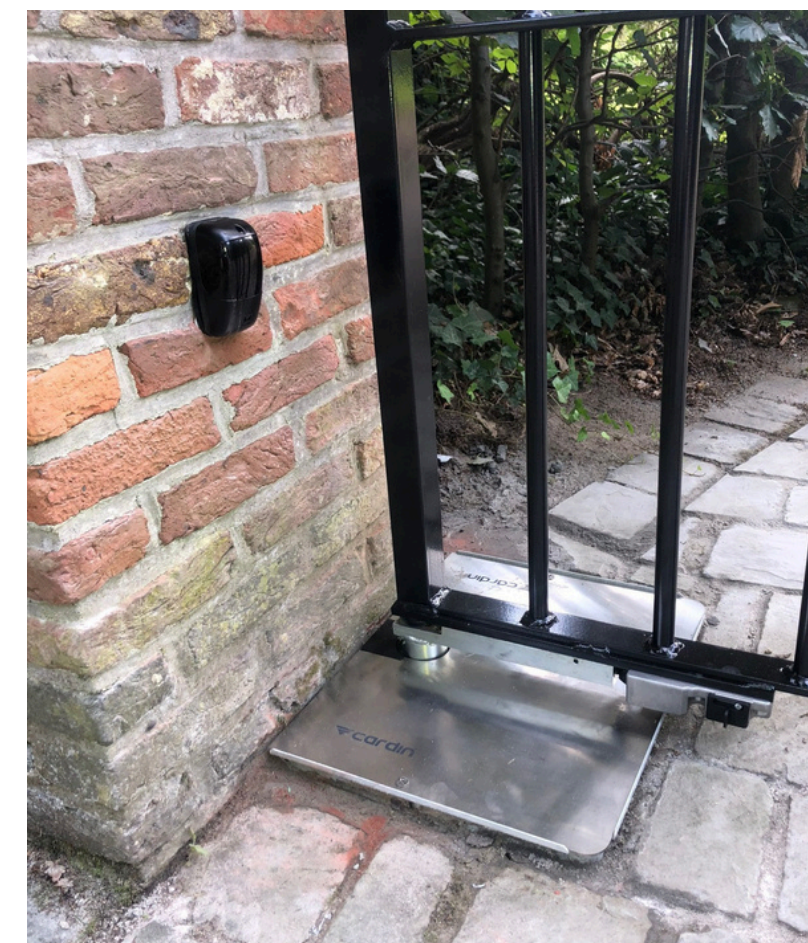

# *Portail en fer forgé*

Portail double battants et portillon adjacent  
" Fer forgé avec pointes de lance et tôle arrière "

- Acier plein
- Charnière à axe
- Poudrage en polyester de qualité
- Motorisation à vis sans fin Pro
- Verrou motorisé
- Portillon avec serrure et poignée inox
- RAL 7032 Mat

# Portail en fer forgé

Portail double battants  
" Fer forgé avec pointes de lance et volutes "

- Acier plein
- Volutes sur mesure en partie supérieure
- Pointes de lance en arc de cercle
- Charnière à axe pour fixation sur pillasses