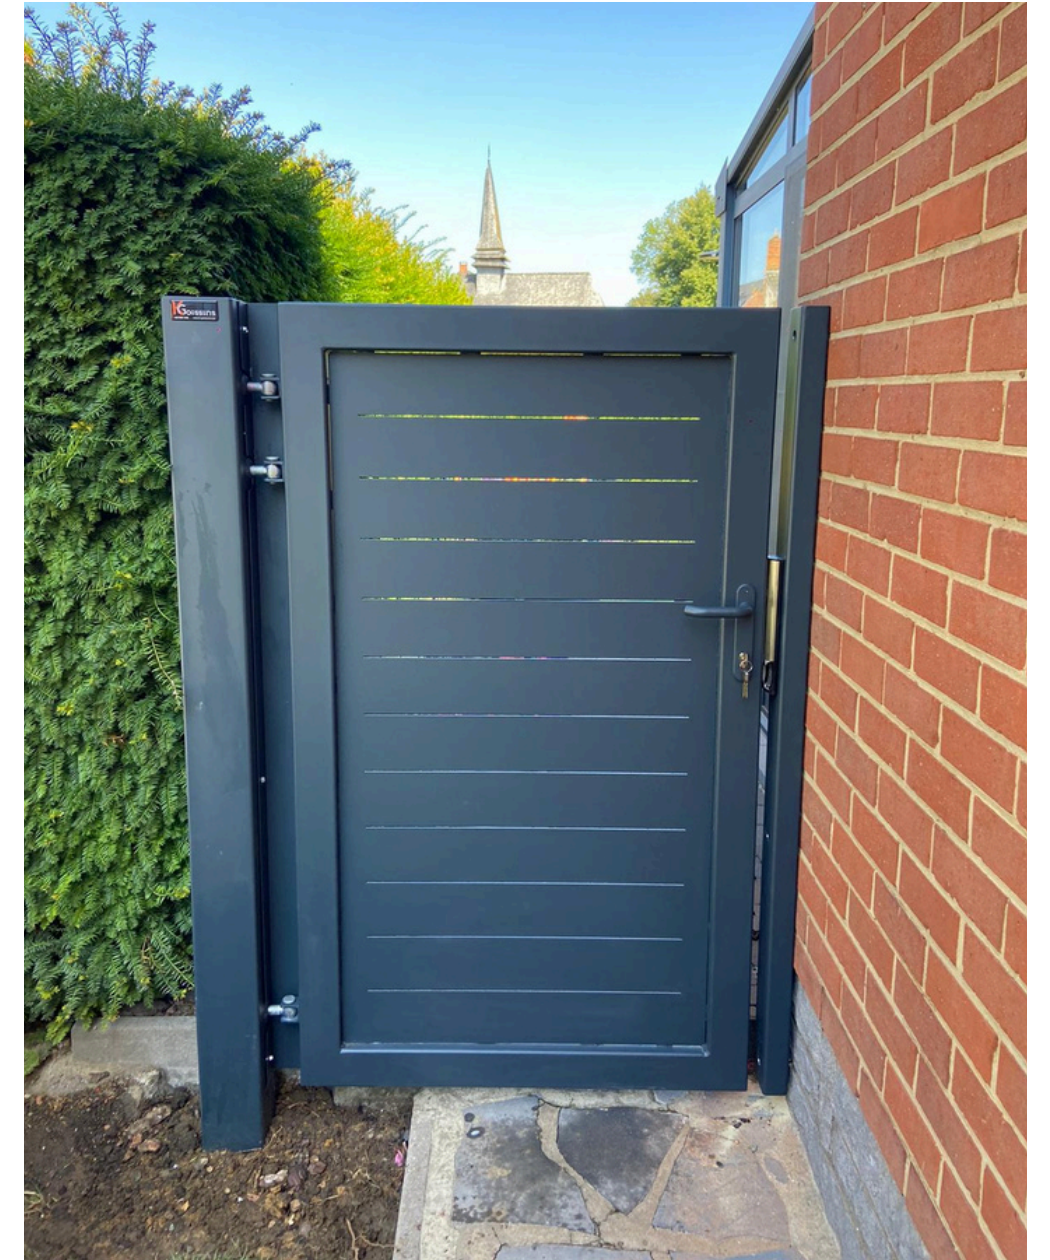

- Cadre en 80x50x3mm
- Remplissage en tôle pleine 4mm découpée au laser suivant design client
- Poudrage polyester de qualité
- Portillon manuel avec gâche en applique et serrure, poignée inox
- RAL 7016 Structuré