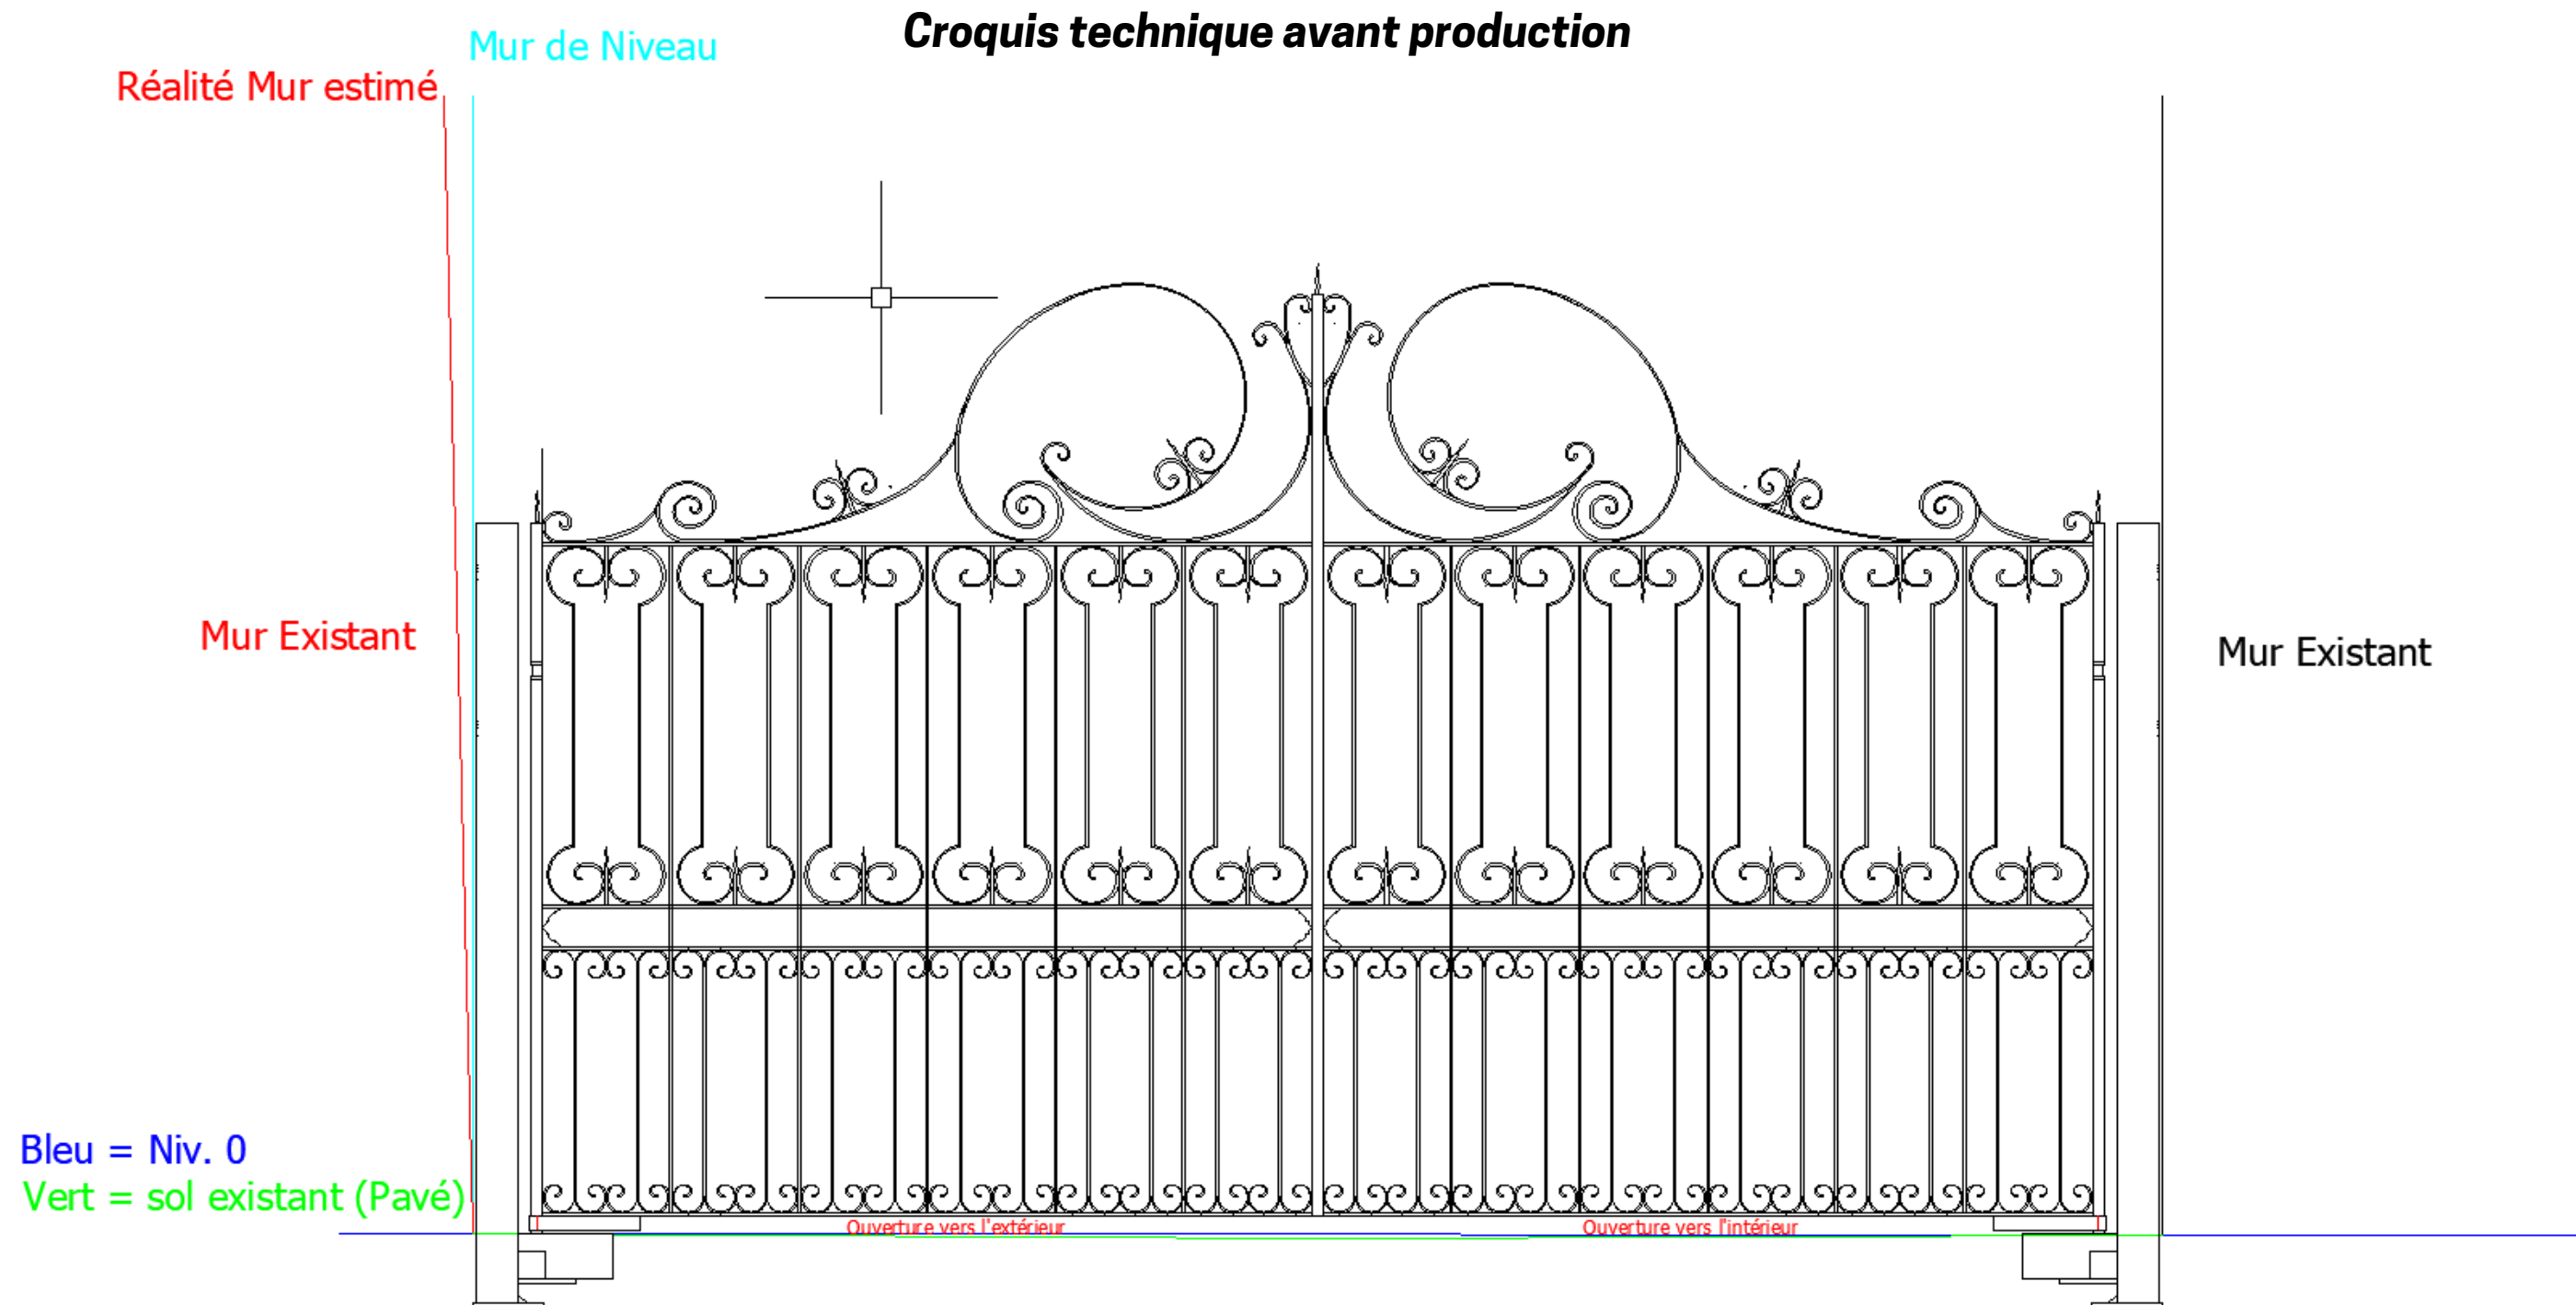

Exemple de plan technique sur mesure :