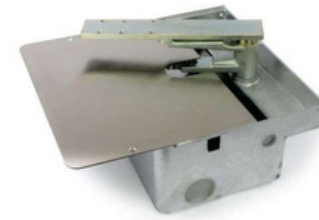

Moteur électromécanique souterrain :

- Moteur 24V pour battant de 350Kg et 3m max
- Moteur 230V pour battant de 550Kg et 3m max
- Butée incorporée
- Autobloquant
- Réglage et mémorisation des fins de course via encodeur
- Démarrage et arrêt progressif
- Déverrouillage manuel avec clé
- Mouvement fluide et silencieux
- Ouverture possible > 90°
- Tôle de finition Inox 304