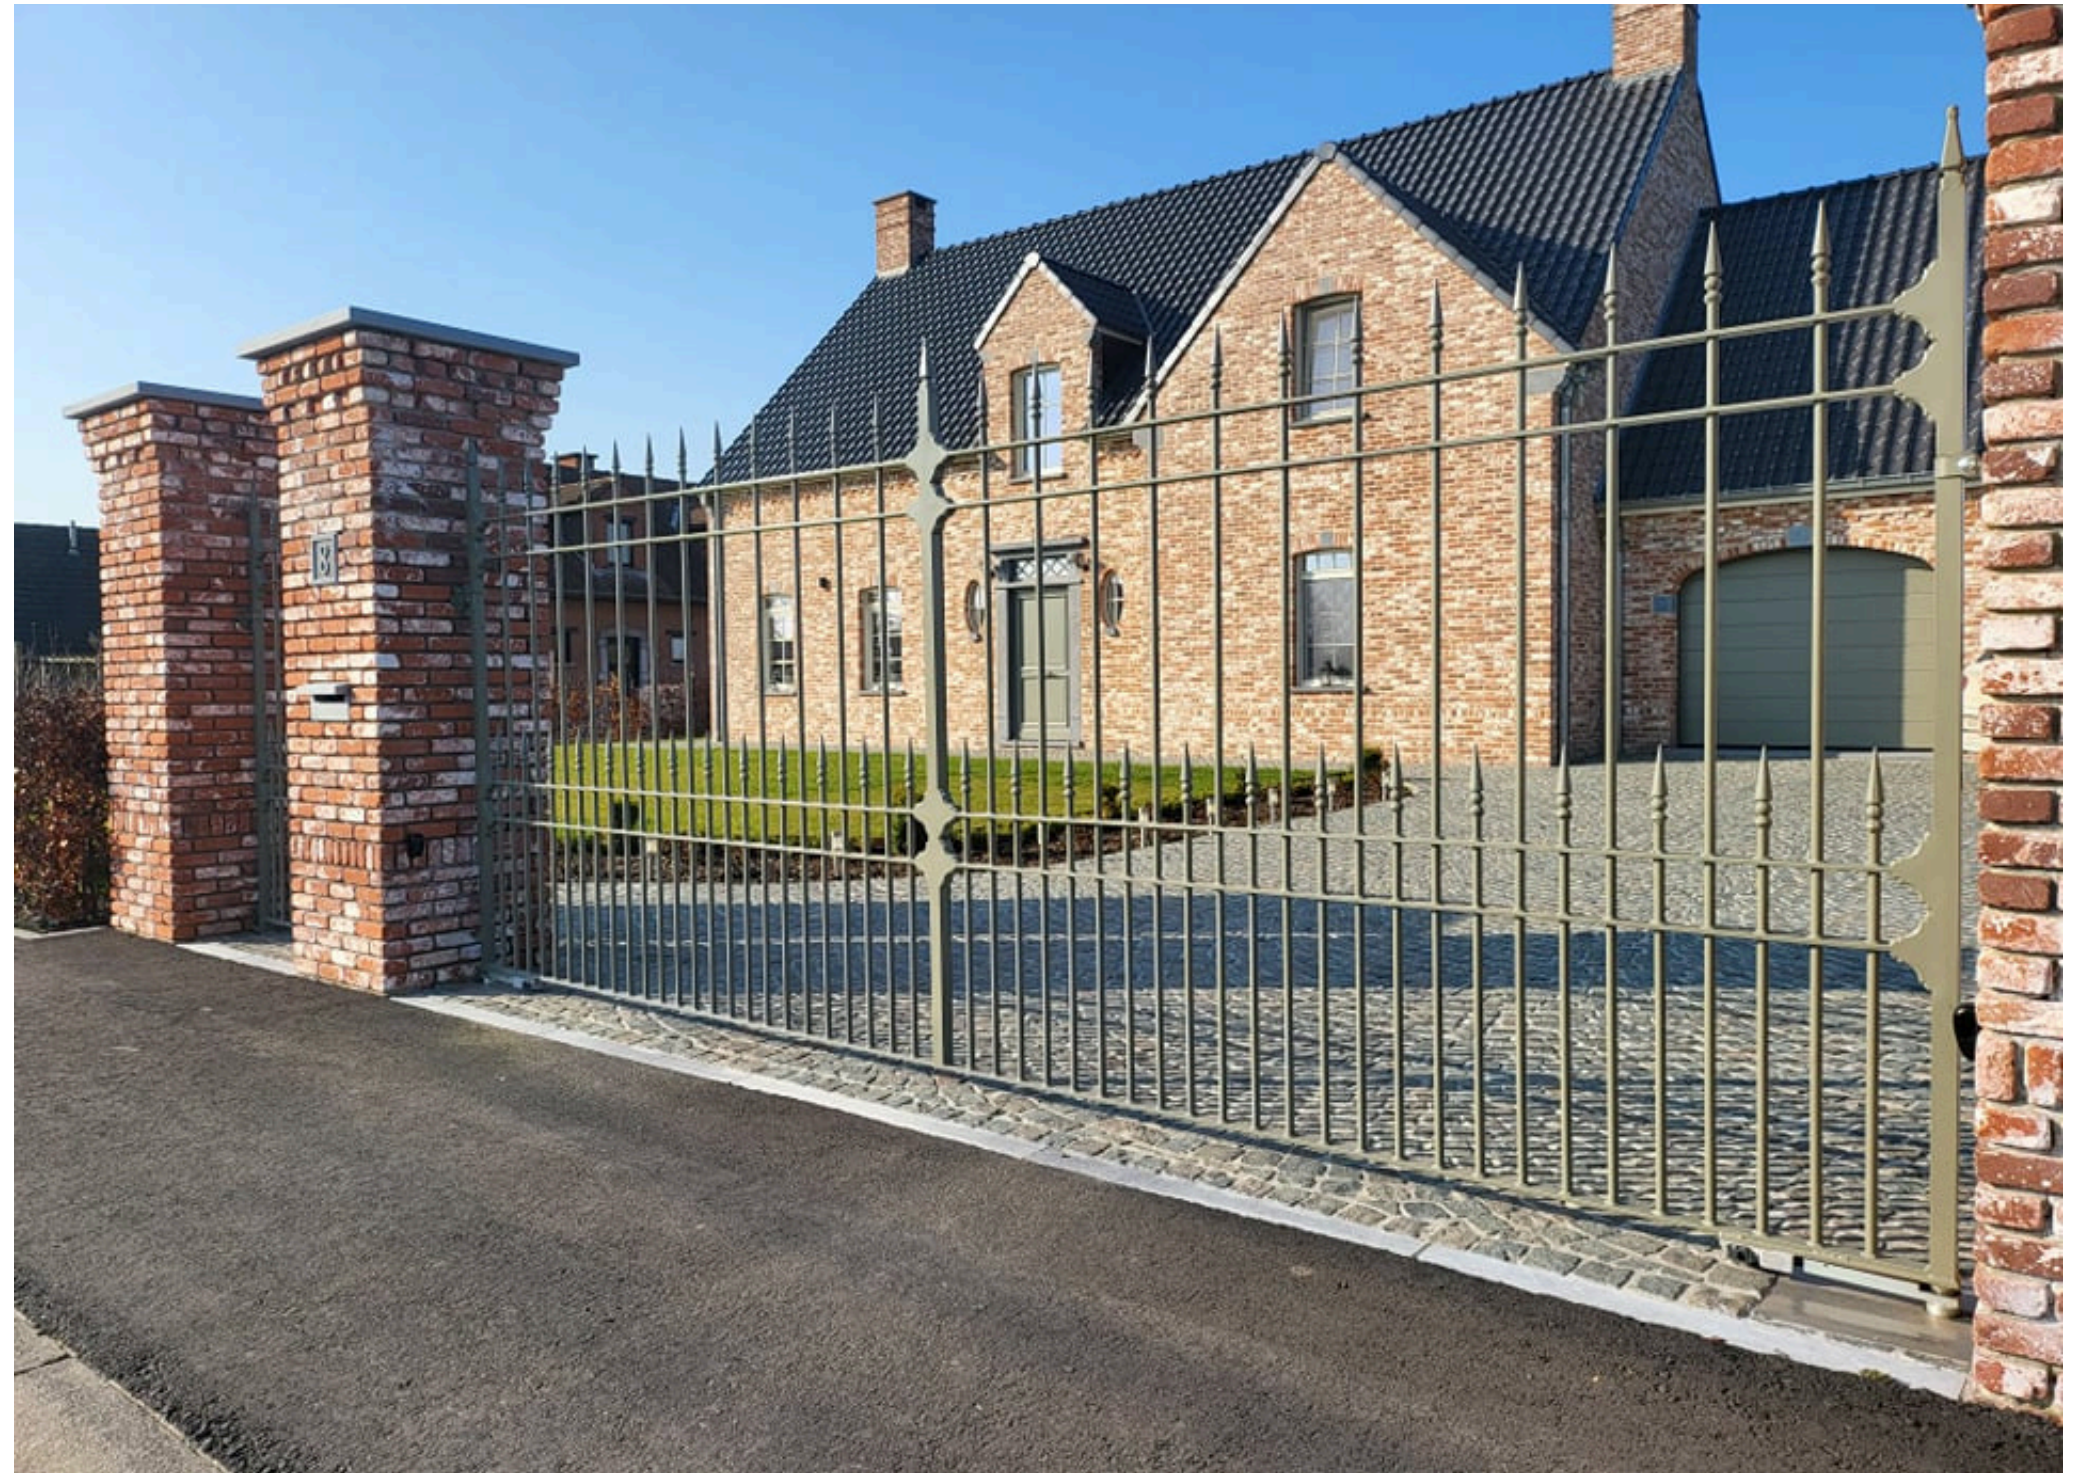

Portail en fer forgé