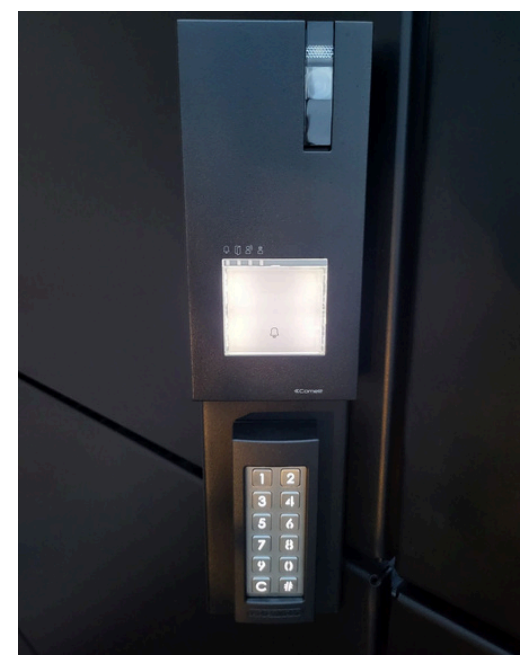

Portail avec habillage en cassette Aluminium